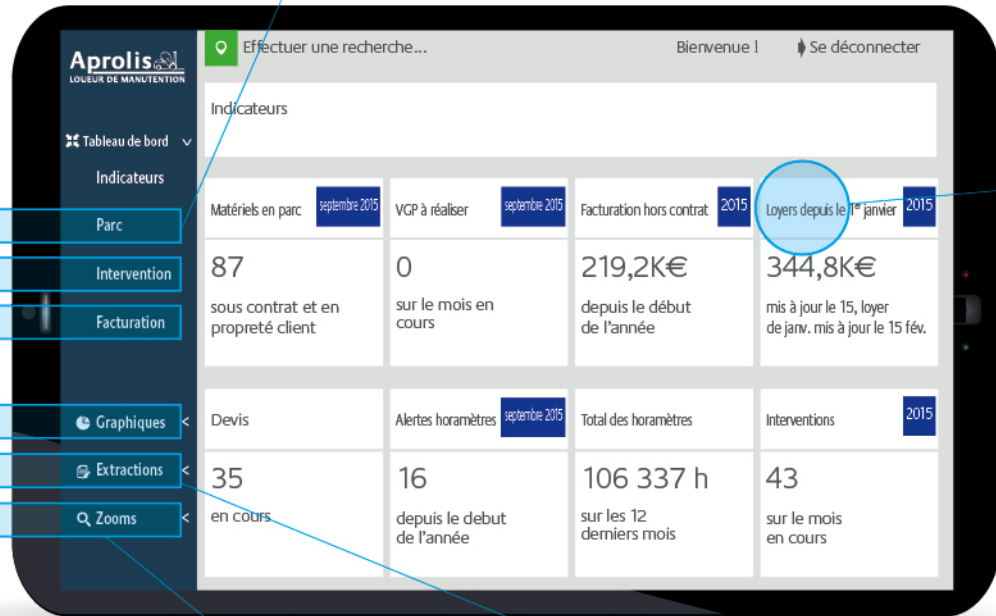

Facturation

► Réduisez vos coûts hors contrat en analysant la structure et l'évolution de ceux-ci

Graphique

► Plus de 20 graphiques supplémentaires pour une analyse de vos coûts, interventions et matériels

Parc

► Maîtrisez votre parc grâce aux graphiques qui présentent tous vos matériels quelle que soit la marque ou le modèle

Indicateurs

► Tous les indicateurs sont cliquables et permettent d'accéder aux données