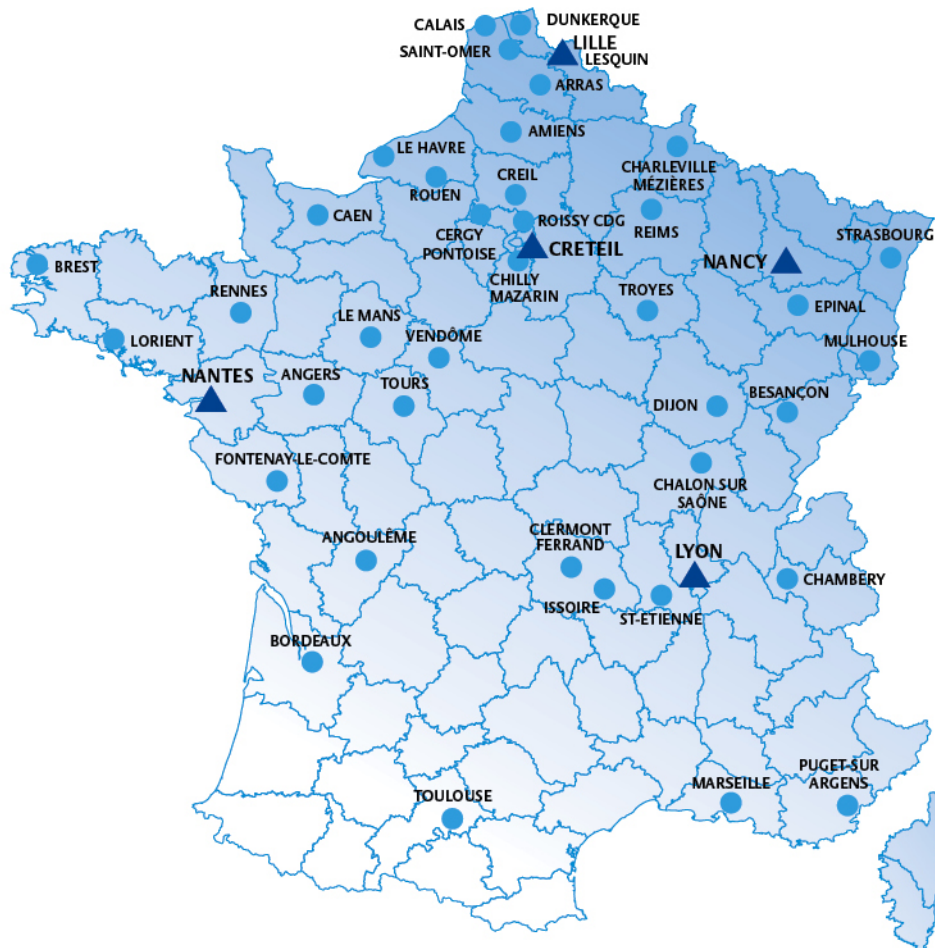

Distribution Spécialisée, Automobile, Boissons

castorama

**BRICO
DEPÔT**

PSA
GROUPE

MOËT & CHANDON
CHAMPAGNE
★

Aprolis

LOUEUR DE MANUTENTION

5 Directions régionales